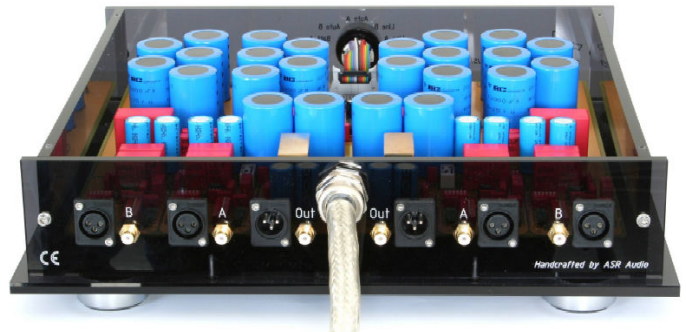

ASR Basis Exclusive kaksilla sisäänmenoilla

AUDIO PORI OY
Varvinkatu 15
28100 Pori
p. 02-633 3050
www.audiopori.fi

HIFIMESTA OY
Kerttulinkatu 16
20500 Turku
p. 02-277 8950
www.hifimesta.fi